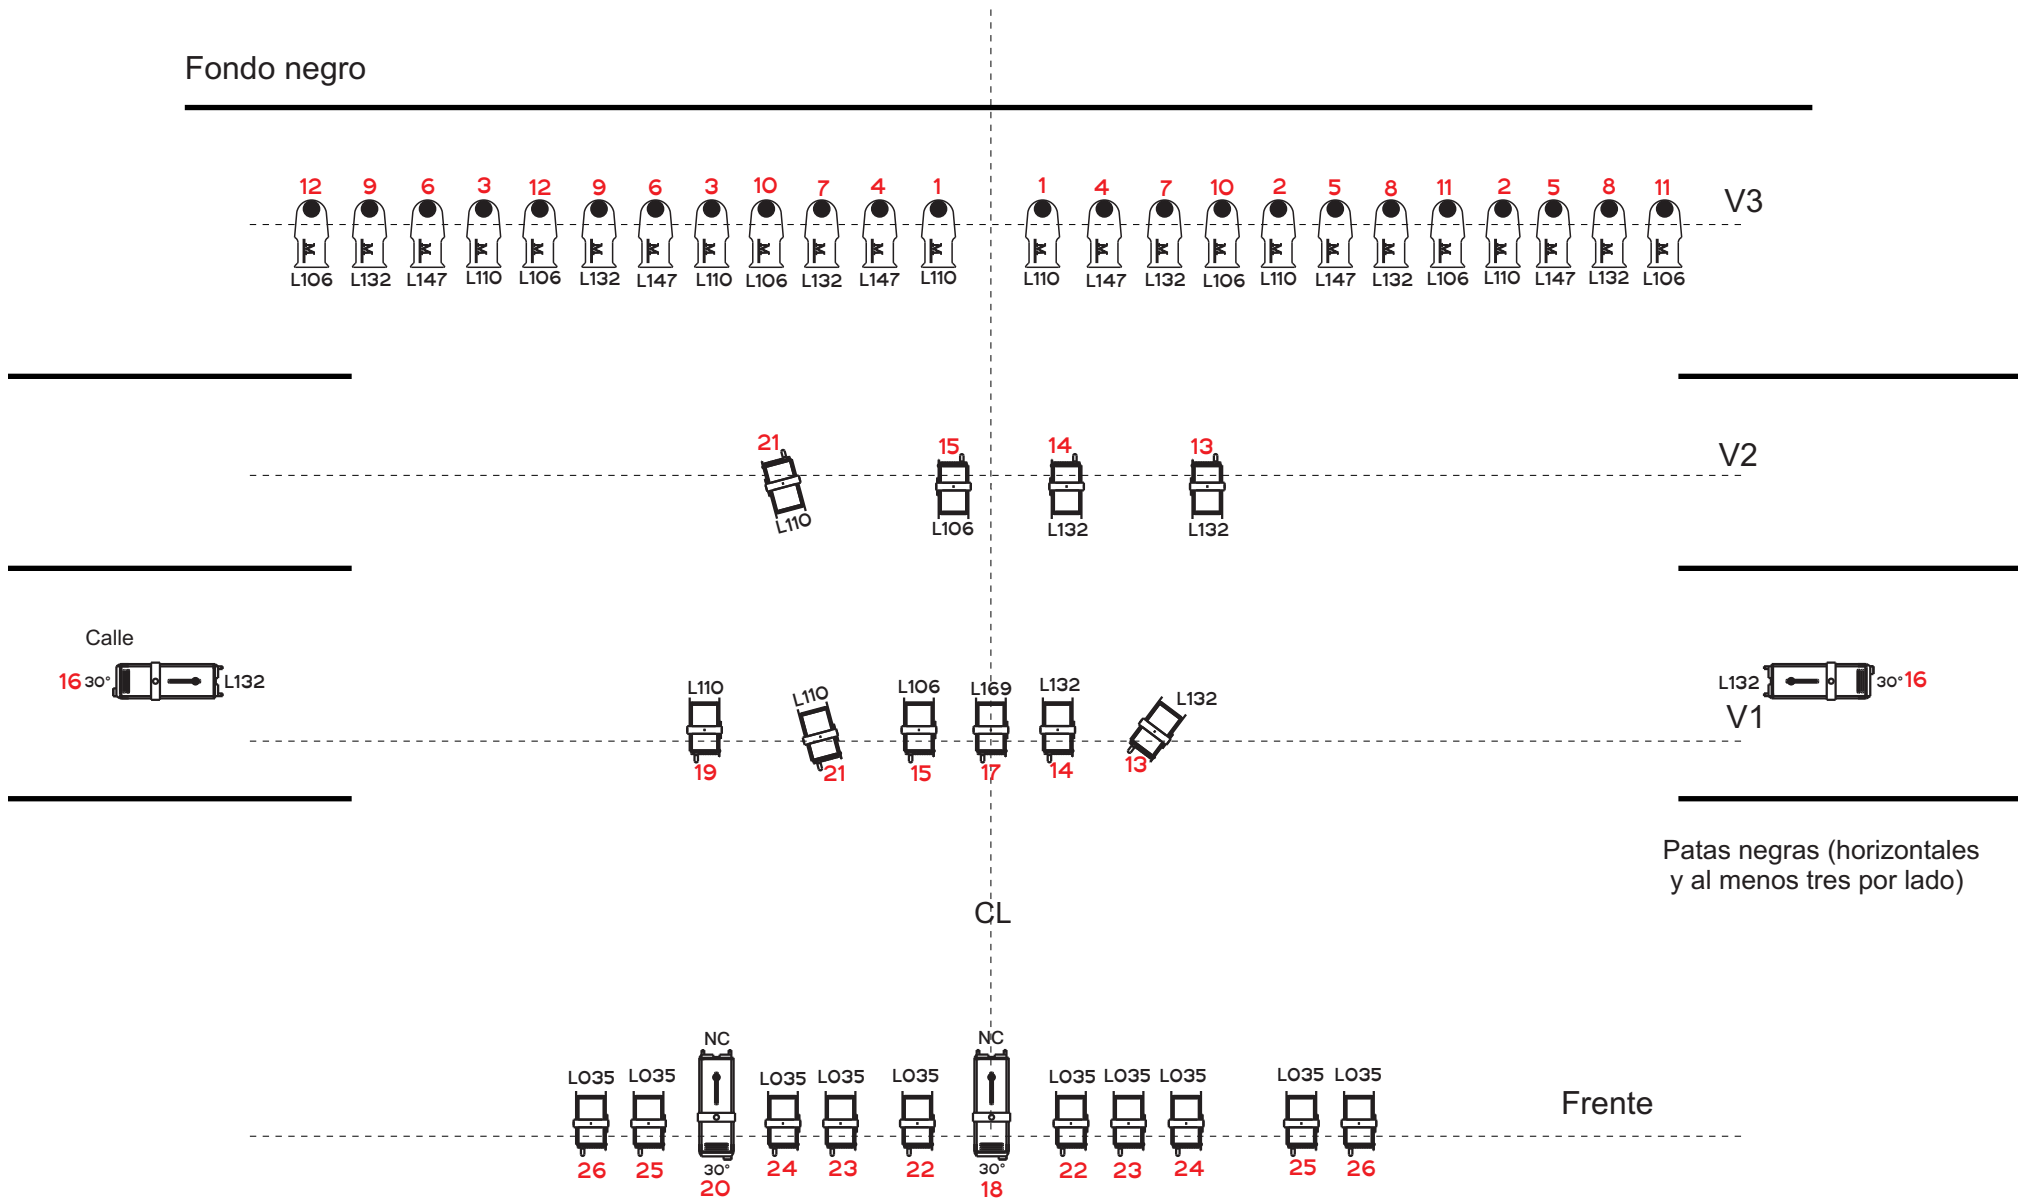

Fondo negro

Obra: Sobre el amor y otros
 cuentos sobre el amor
 Direcciòn: Norma Aleandro
 Iluminaciòn: Dana Barber

Nota importante: en caso de que el frente sean dos banderas se necesitaran 6 elipsoidales.

- PAR 64 midium 24 unidades
- Plano - convexo 1000W 20 unidades
- Elipsoidal 1000 W 30° 4 unidades
- Seguidor 1 unidad